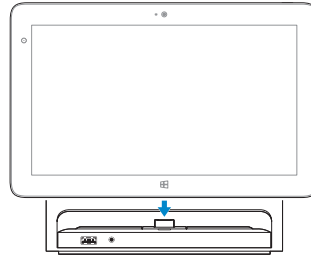

Quick Start Guide

Schnellstart-Handbuch
Guida introduttiva rapida
Hızlı Başlangıç Kılavuzu

Desktop Dock

Desktop-Dock
Alloggiamento del desktop
Masaüstü Bağlantı

1 Connect the power adapter

Netzadapter anschließen
Collegare l'alimentatore
Güç adaptörünü takın

2 Dock the tablet

Docken des Tablets
Inserire il tablet
Tableti yerleştirin

3 Turn on your tablet

Tablet einschalten
Accendere il tablet
Tabletinizi açın

Product support and manuals

Produkt-Support und Handbücher
Supporto prodotto e manuali
Ürün desteği ve kılavuzlar